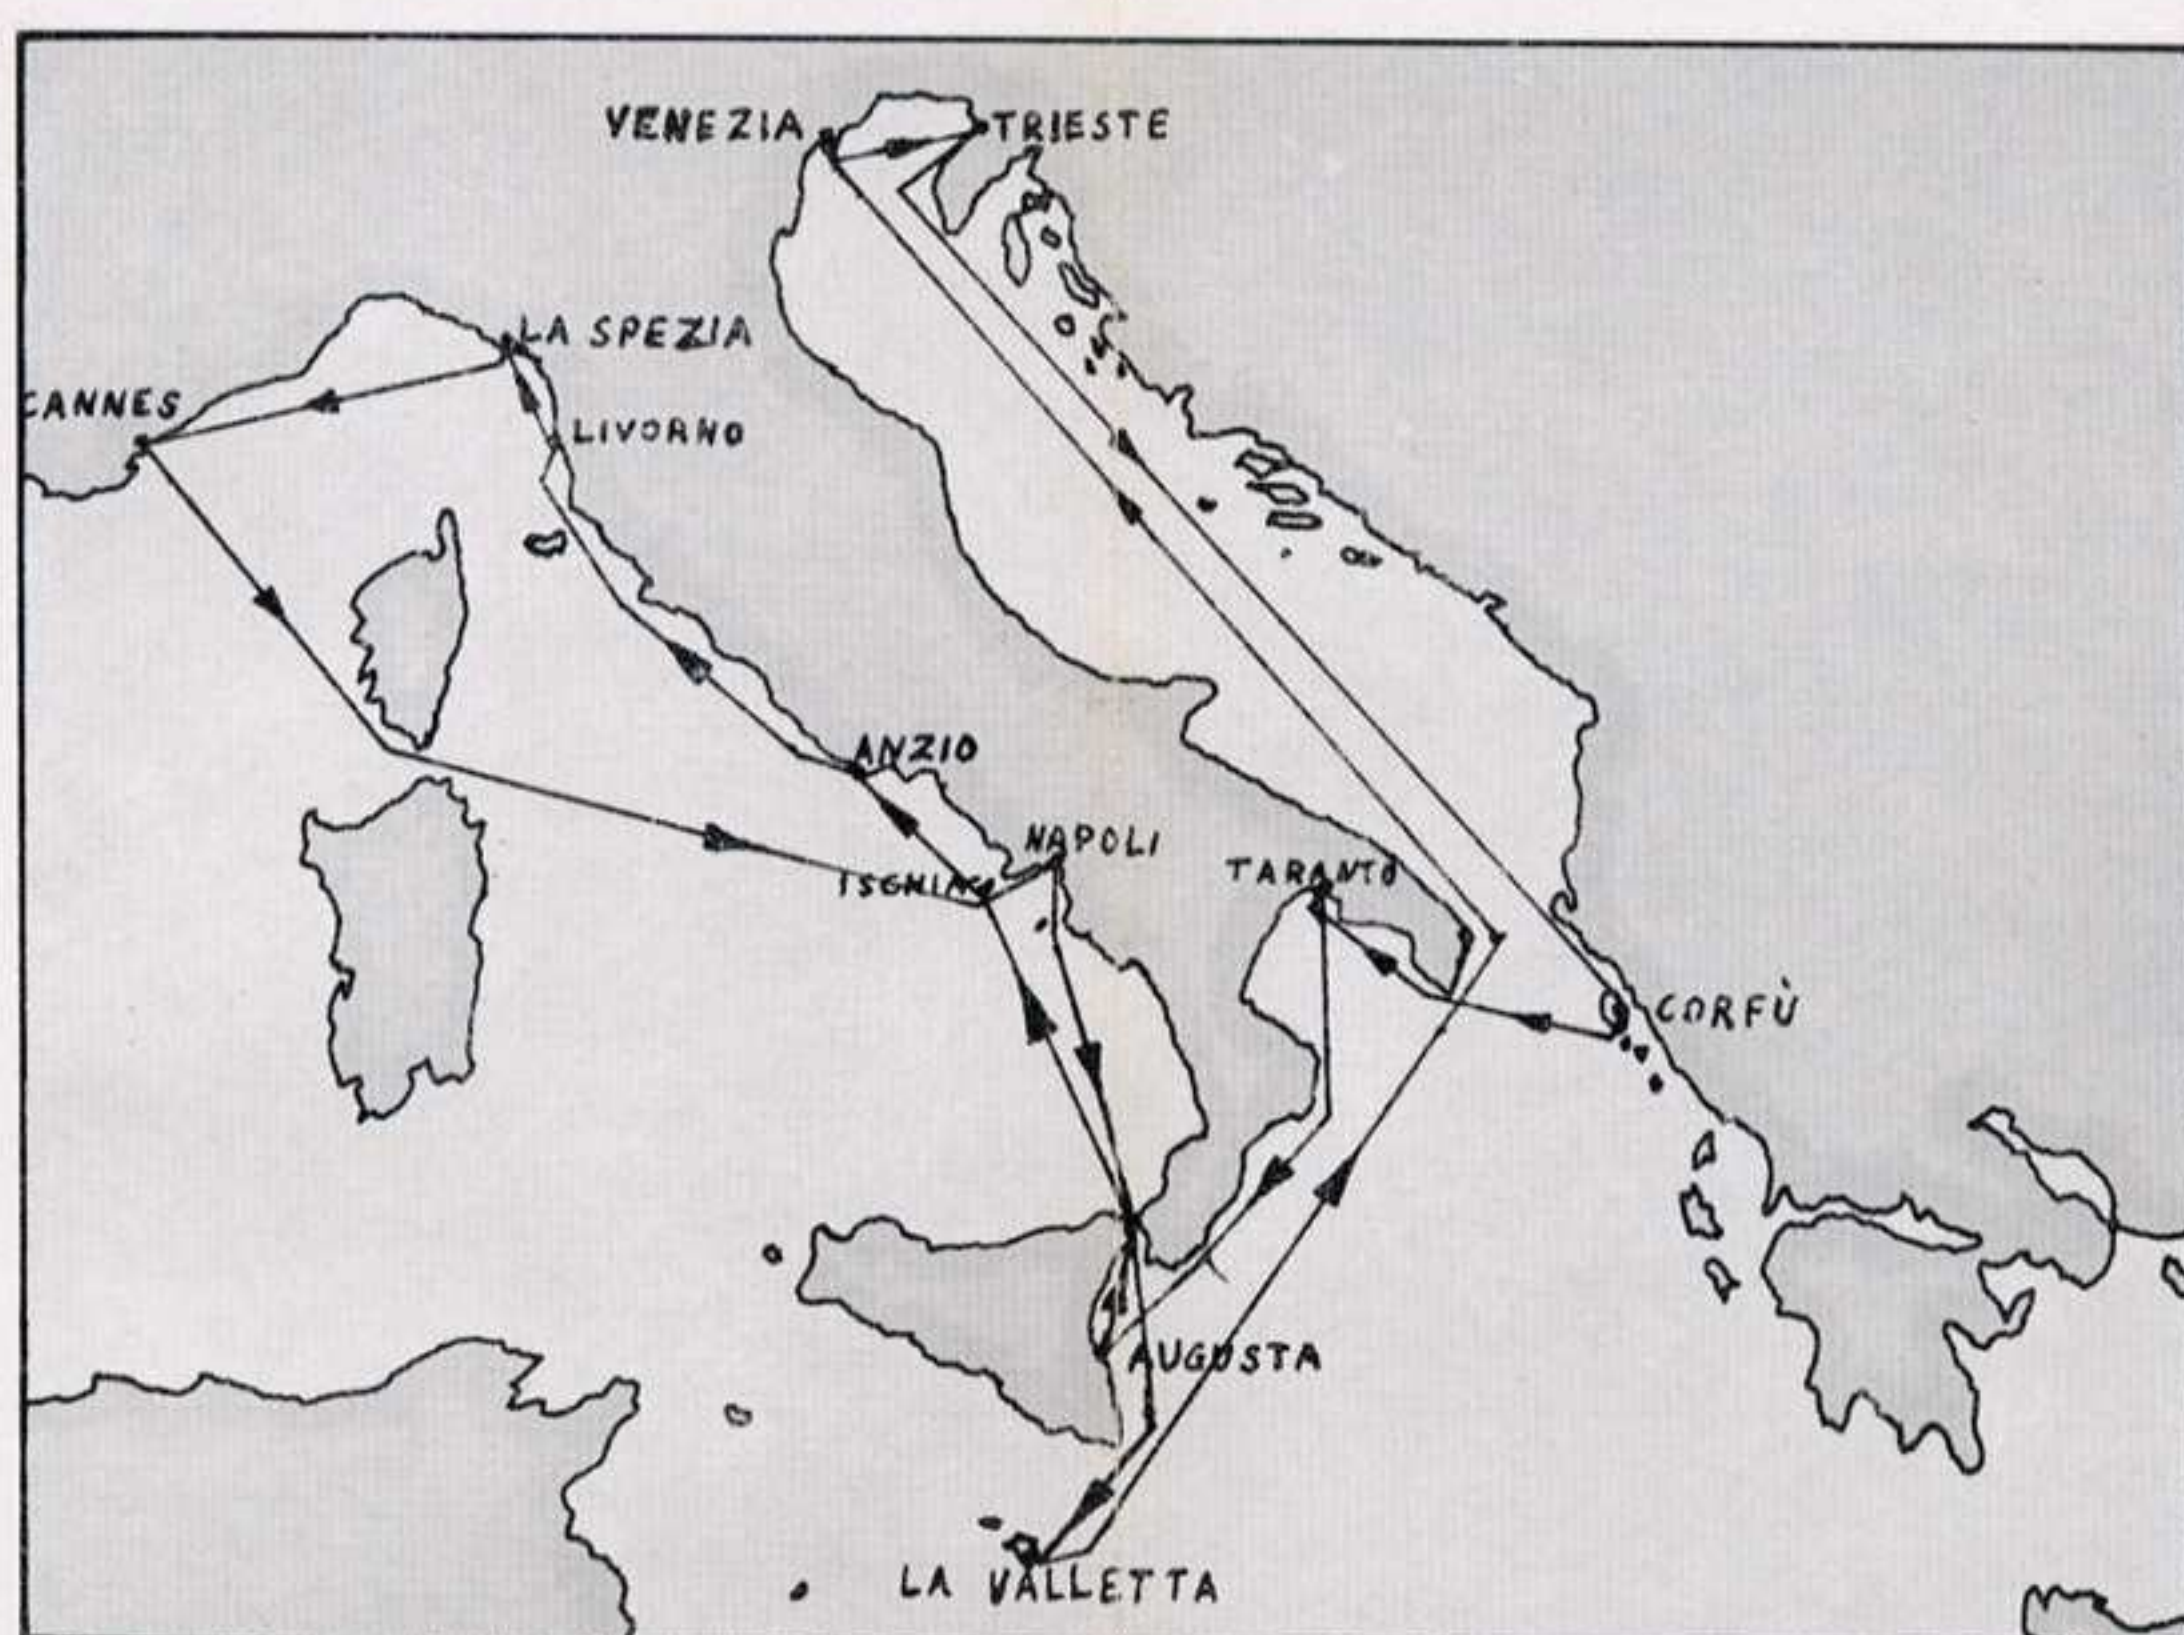

1^a CROCIERA DELLA "STELLA POLARE"

EQUIPAGGIO

T. V. BASILE Giancarlo Comandante
T. V. SALVATORI Enrico
G. M. BAFFIGO Aldo
G. M. FALLETTO di Villa Falletto E.F.
G. M. PANCAZZI Sandro
G. M. SCOLES Gualtiero
G. M. DONVITO Federico
G. M. CARRO Domenico

S. T. ASCENSI Alberto
S. T. BUONANNO Giovanni
ASP. S. T. MED. SORA' Alessandro
ASP. ST. COMM. CROCE Luigi
Sgt. ZERMO Salvatore
NOCCH. PREGNALATO Adriano
Se. Rt. LOZUPONE Vito

ATTIVITÀ DELLA STELLA POLARE E DEL CORSARO II

Mentre la nave scuola Stella Polare compie la sua 1^a crociera di addestramento in Mediterraneo, l'unità gemella Corsaro II sta effettuando la sua 7^a crociera addestrativa che la porterà da Honolulu a Hobart e a partecipare alla regata Sydney-Hobart di 660 mg.

In precedenza il Corsaro II ha svolto la seguente attività:

1^a CROCIERA

Dal 20 febbraio 1961 all'11 settembre 1961. Ha percorso 14.561 miglia partendo dall'Italia e toccando USA, Caraibi, Hawaii.

2^a CROCIERA

Dal 2 marzo 1962 al 19 agosto 1962. Ha percorso 11.200 miglia toccando porti USA, e del Mare del Nord.

3^a CROCIERA

Dal 13 aprile 1963 al 7 settembre 1963. Ha percorso 13.839 miglia toccando Germania, Caraibi, USA, Inghilterra, Italia.

4^a CROCIERA

Dal 29 febbraio 1964 al 3 settembre 1964. Ha percorso 12.644 miglia toccando Italia, USA, Caraibi.

5^a CROCIERA

Dal 1 ottobre 1964 al 3 marzo 1965. Ha percorso 8.926 miglia toccando Caraibi, America Centrale e Meridionale.

6^a CROCIERA

Dall'8 marzo 1965 al 15 luglio 1965. Ha percorso 10.627 miglia toccando America Meridionale, USA, Hawaii.

Dal 1961 il Corsaro II ha ottenuto i seguenti risultati nelle regate internazionali cui ha partecipato.

1° CLASSIFICATO:

- Regata Honolulu - Kauai (1961)
- Regata Torbaj - Rotterdam (1962)
- Regata Transatlantica Lisbona - Bermuda (1964)

SI È PIAZZATO:

- Regata Transpacific Los Angeles - Honolulu (1961)
- Regata delle Bermude (1962)
- Regata Transatlantica Newport - Plymouth (1963)
- Regata Buenos Aires - Porto Buceo (1965)
- Regata Buenos Aires - Rio de Janeiro
- Regata Transpacific Los Angeles - Honolulu (1965)